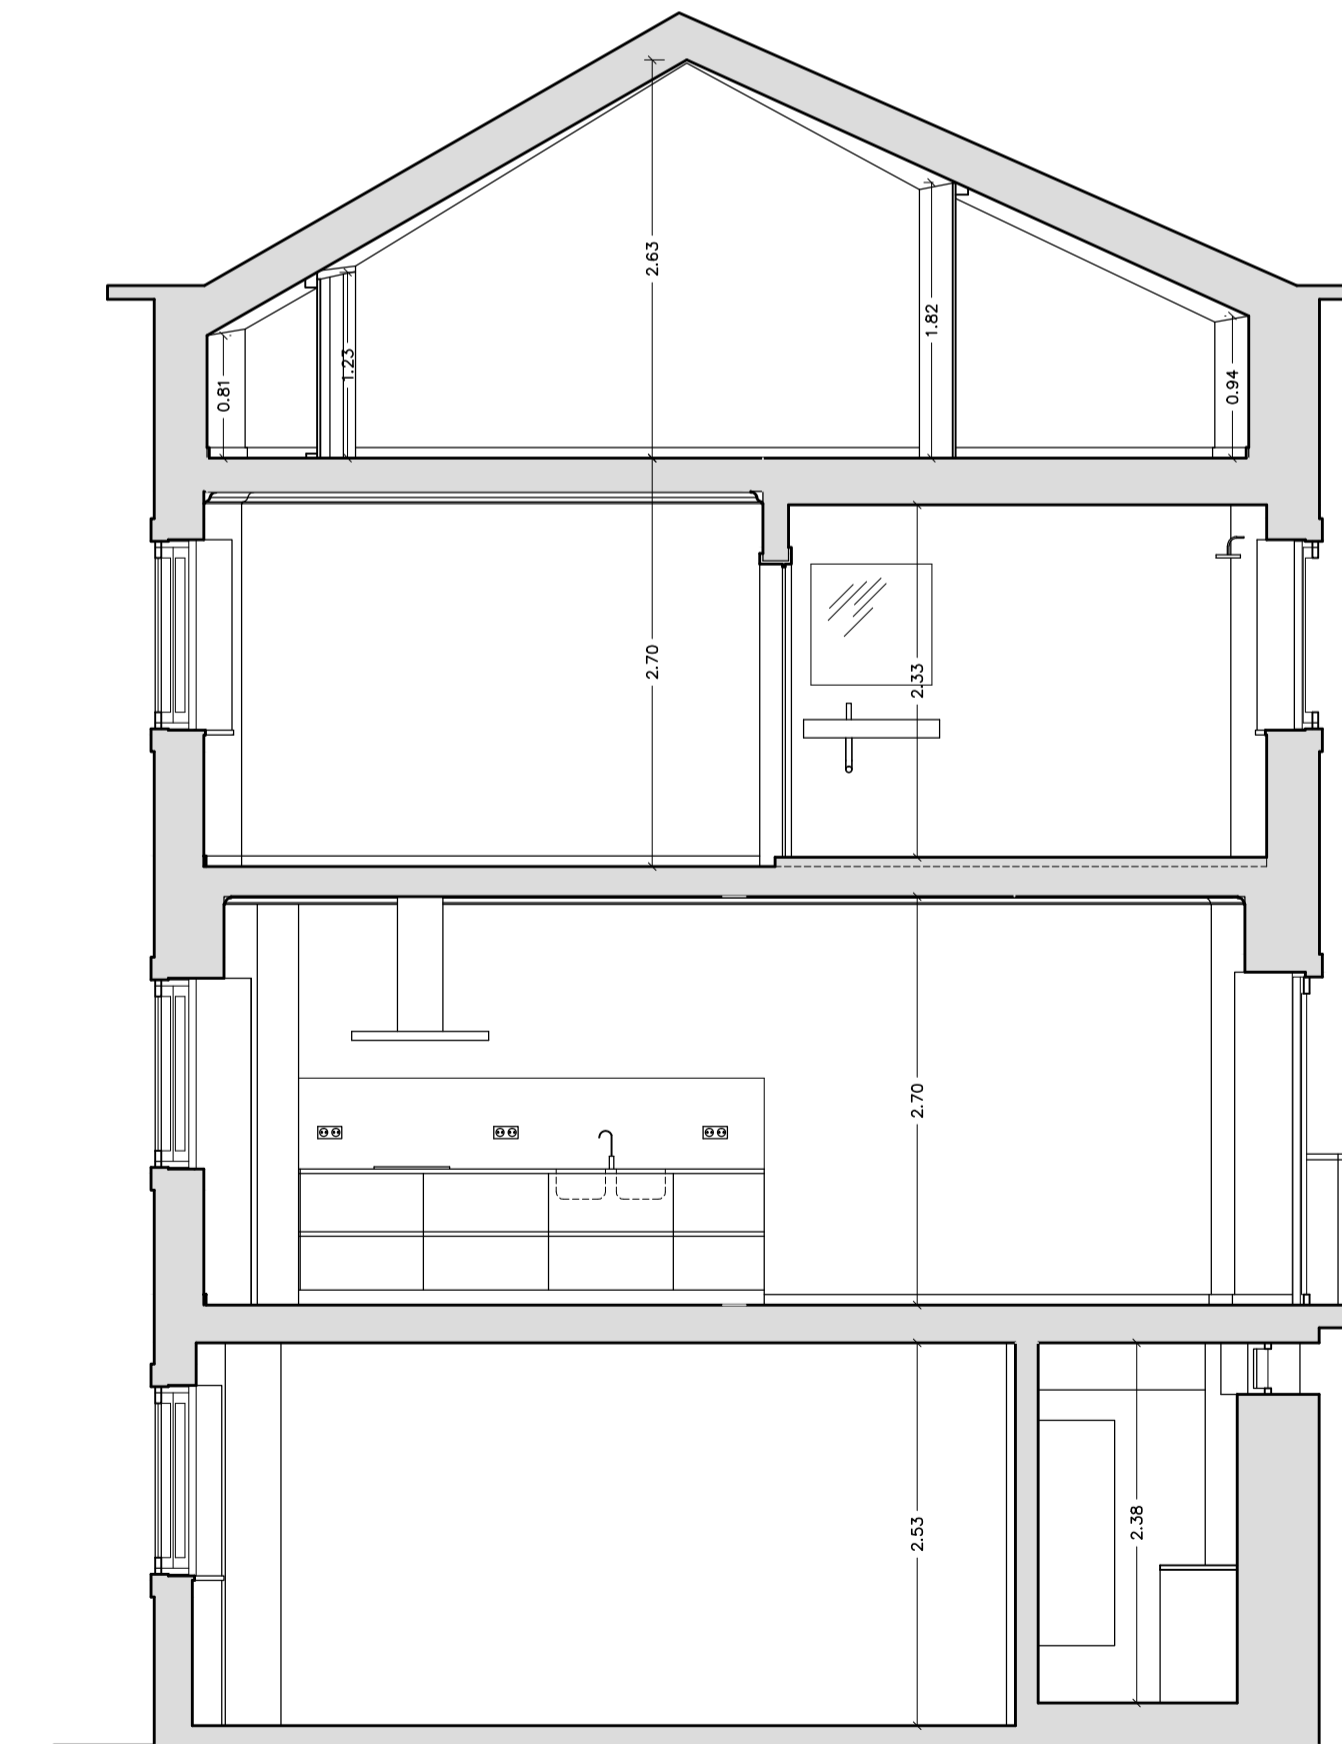

PLANTA DO PISO 0

PLANTA DO PISO 1

PLANTA DO PISO 2

PLANTA DO PISO 3

CORTE A

CORTE B

AltoRisco,Lda. ARQUITECTURA E DESENHO ASSISTIDO POR COMPUTADOR	CLIENTE Justine Cerboneschi
	OBRA RUA DA ALEGRIA, 63, LISBOA
FASE LEVANTAMENTO DE ARQUITECTURA	DESENHOU ALTO RISCO, LDA.
DESIGNAÇÃO PLANTAS E CORTES (UPDATE)	DATA 2020 / 05 / 08
	ESCALA 1/50
	DESENHO N- 01
ALTO RISCO, LDA. R. MACHADO DOS SANTOS, N.243, 2775-238 PAREDE	
TEL:967052894 altorisco.lda@gmail.com	