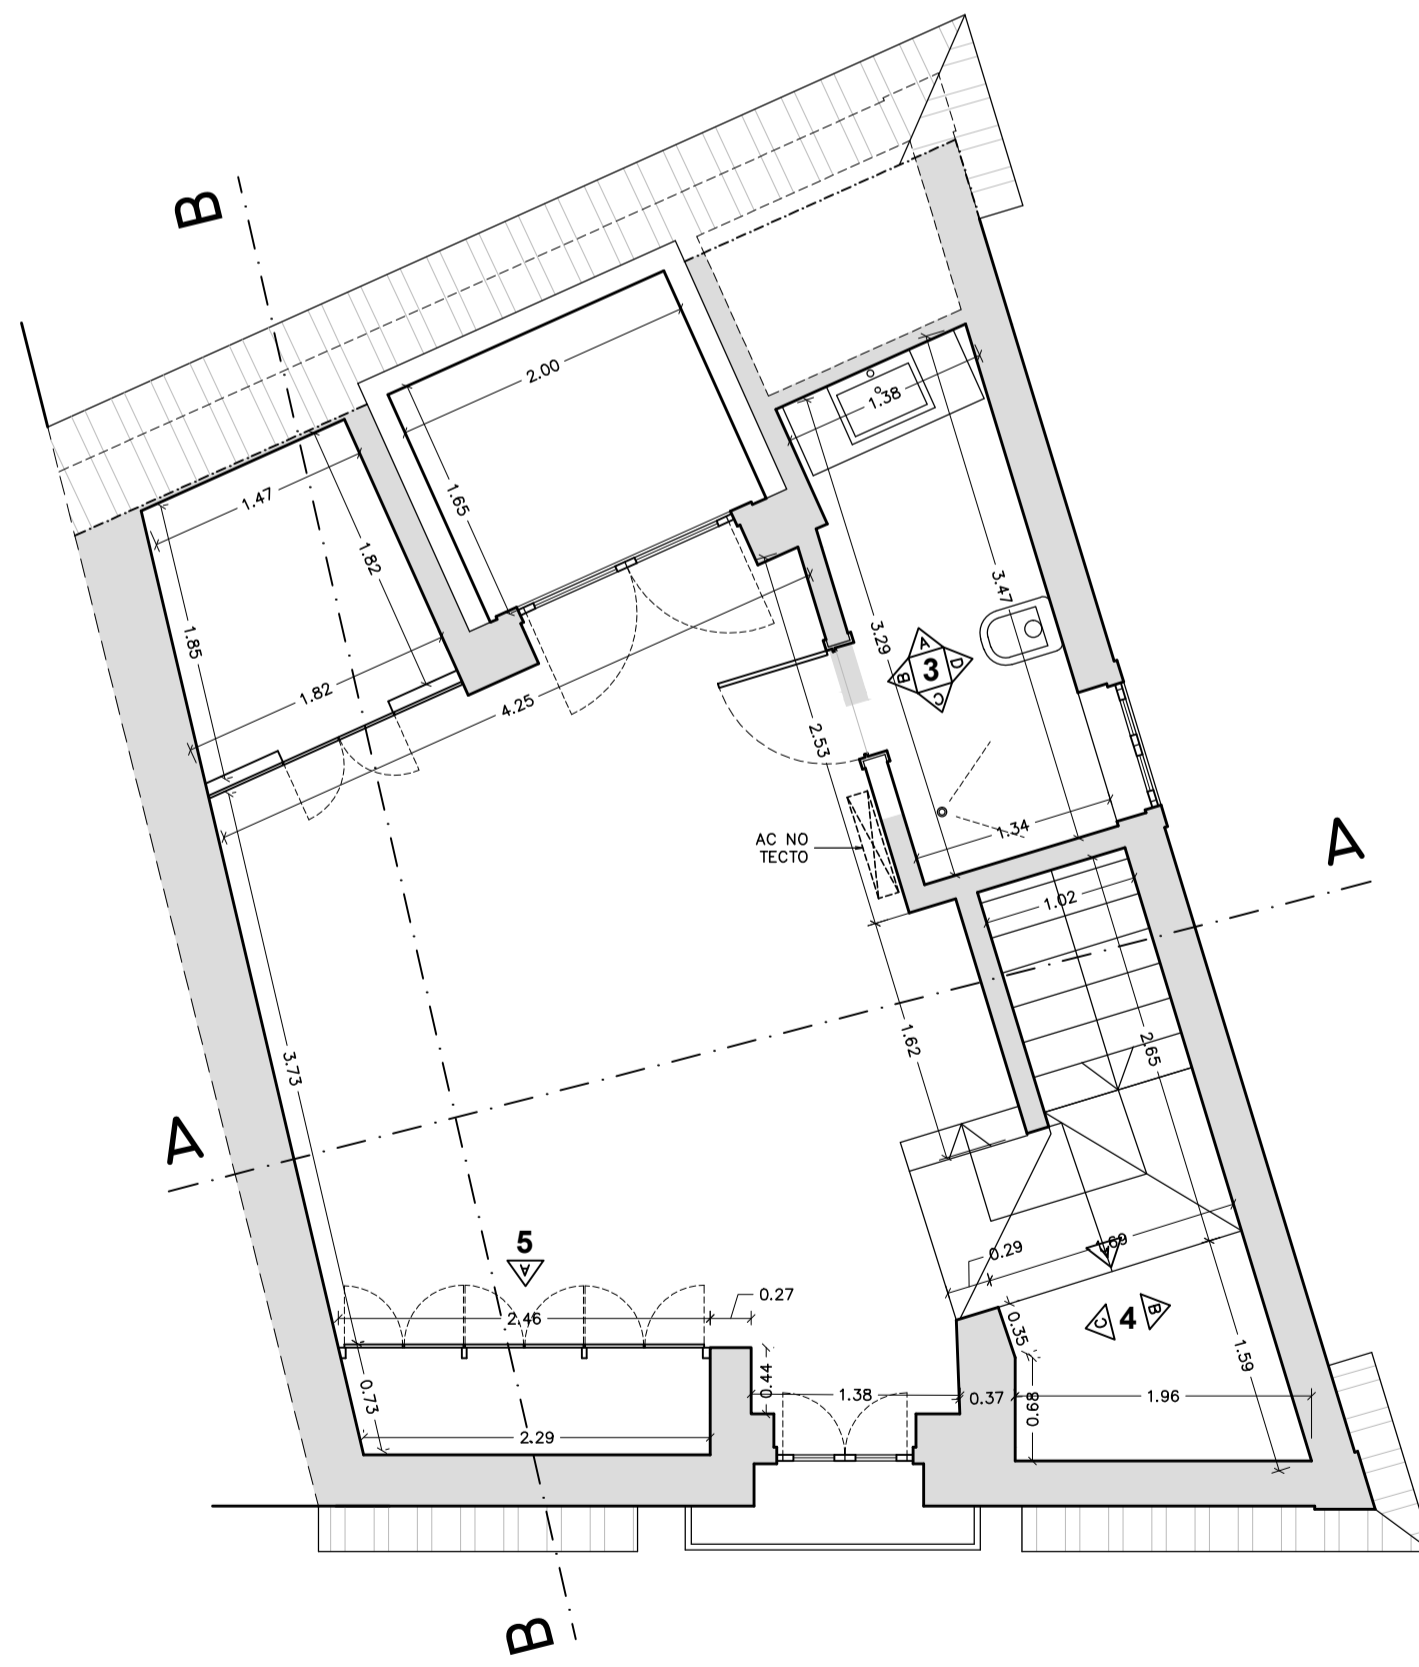

PLANTA DO PISO 0

PLANTA DO PISO 1

PLANTA DO PISO 2

PLANTA DO PISO 3

CORTE A

CORTE B

AltoRisco,Lda. ARQUITECTURA E DESENHO ASSISTIDO POR COMPUTADOR	CLIENTE Justine Cerboneschi
	OBRA RUA DA ALEGRIA, 63, LISBOA
FASE LEVANTAMENTO DE ARQUITECTURA	DESENHOU ALTO RISCO, LDA.
DESIGNAÇÃO PLANTAS E CORTES (UPDATE)	DATA 2020 / 05 / 08
	ESCALA 1/50
	DESENHO N- 01
ALTO RISCO, LDA. R. MACHADO DOS SANTOS, N.243, 2775-238 PAREDE	
TEL:967052894 altorisco.lda@gmail.com	