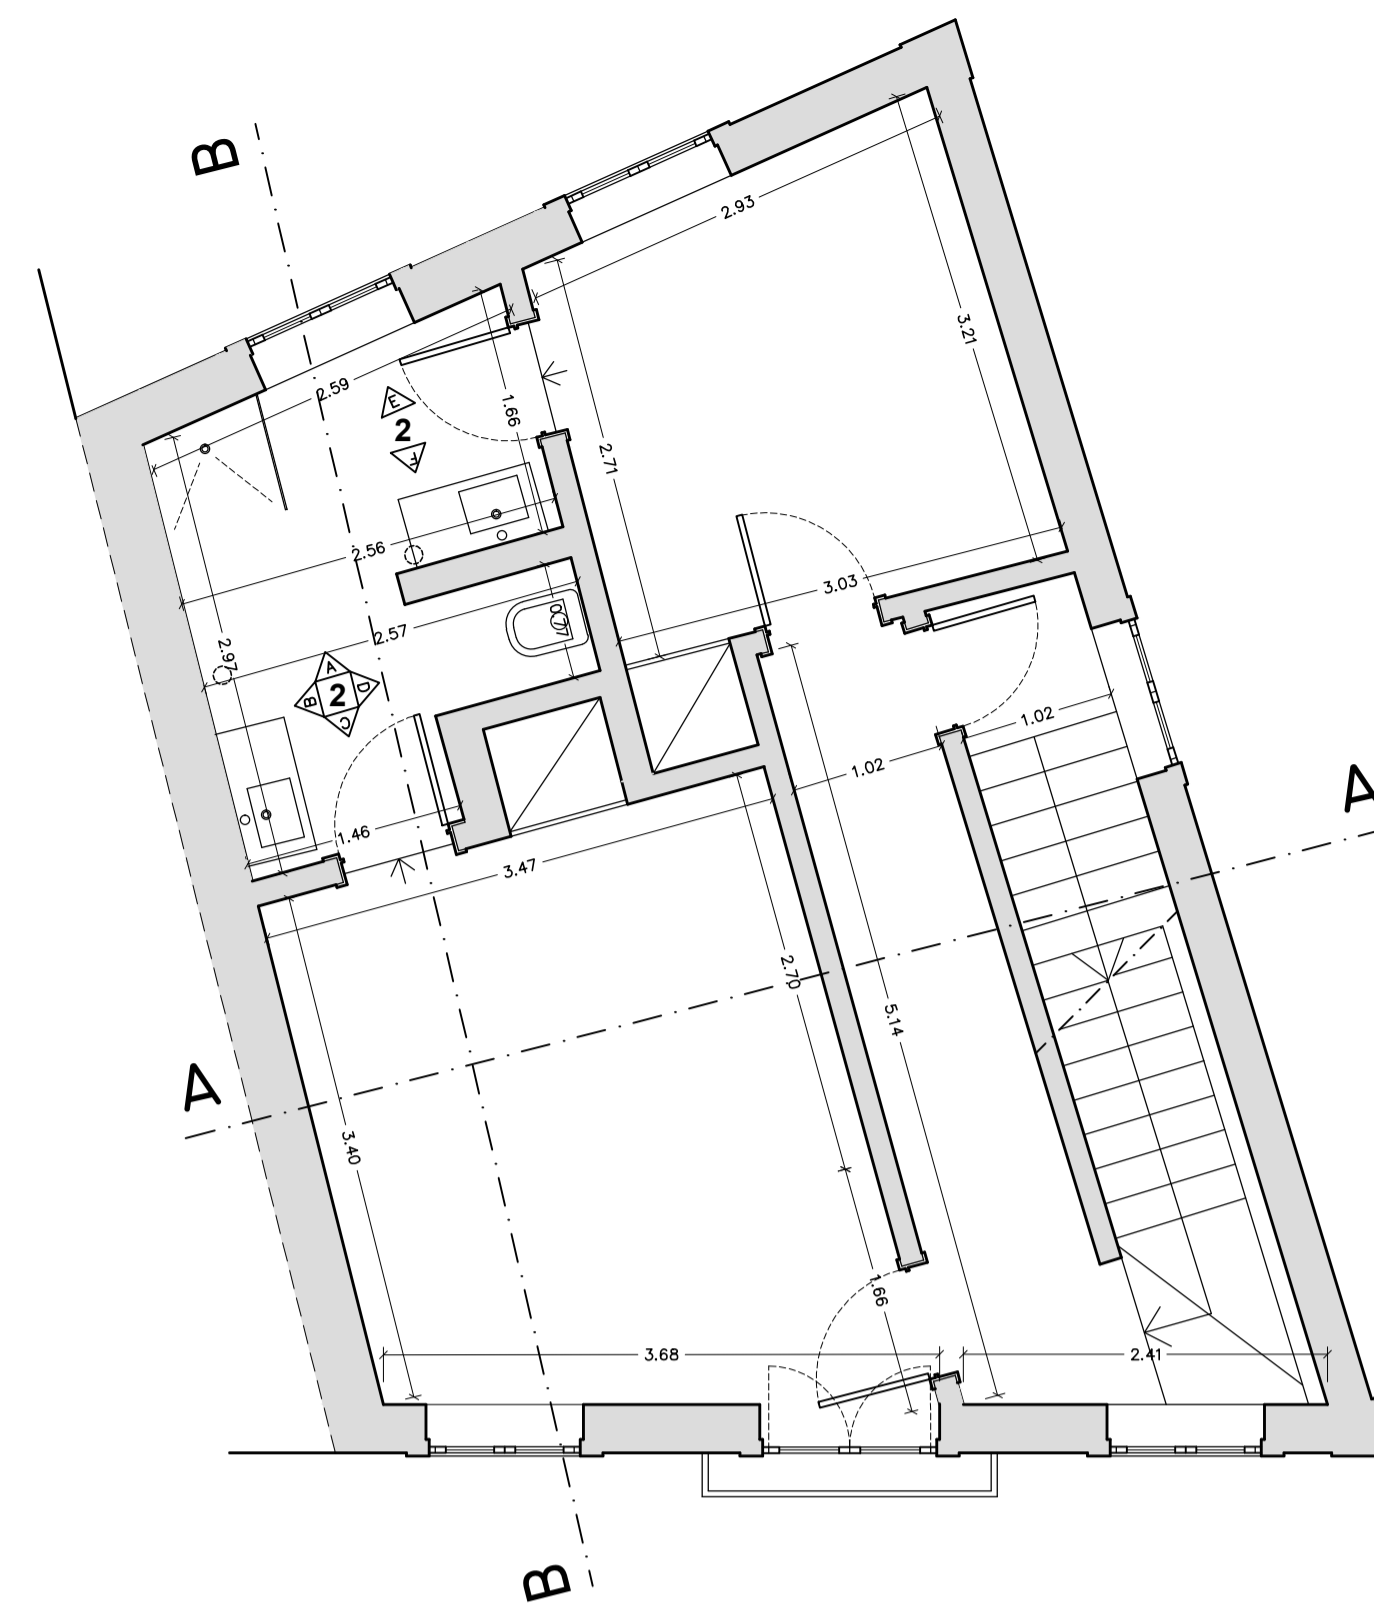

PLANTA DO PISO 0

PLANTA DO PISO 1

PLANTA DO PISO 2

PLANTA DO PISO 3

CORTE A

CORTE B

AltoRisco,Lda. ARQUITECTURA E DESENHO ASSISTIDO POR COMPUTADOR	CLIENTE Justine Cerboneschi
	OBRA RUA DA ALEGRIA, 63, LISBOA
FASE LEVANTAMENTO DE ARQUITECTURA	DESENHOU ALTO RISCO, LDA.
DESIGNAÇÃO PLANTAS E CORTES (UPDATE)	DATA 2020 / 05 / 08
	ESCALA 1/50
	DESENHO N- 01
ALTO RISCO, LDA. R. MACHADO DOS SANTOS, N.243, 2775-238 PAREDE	
TEL:967052894 altorisco.lda@gmail.com	