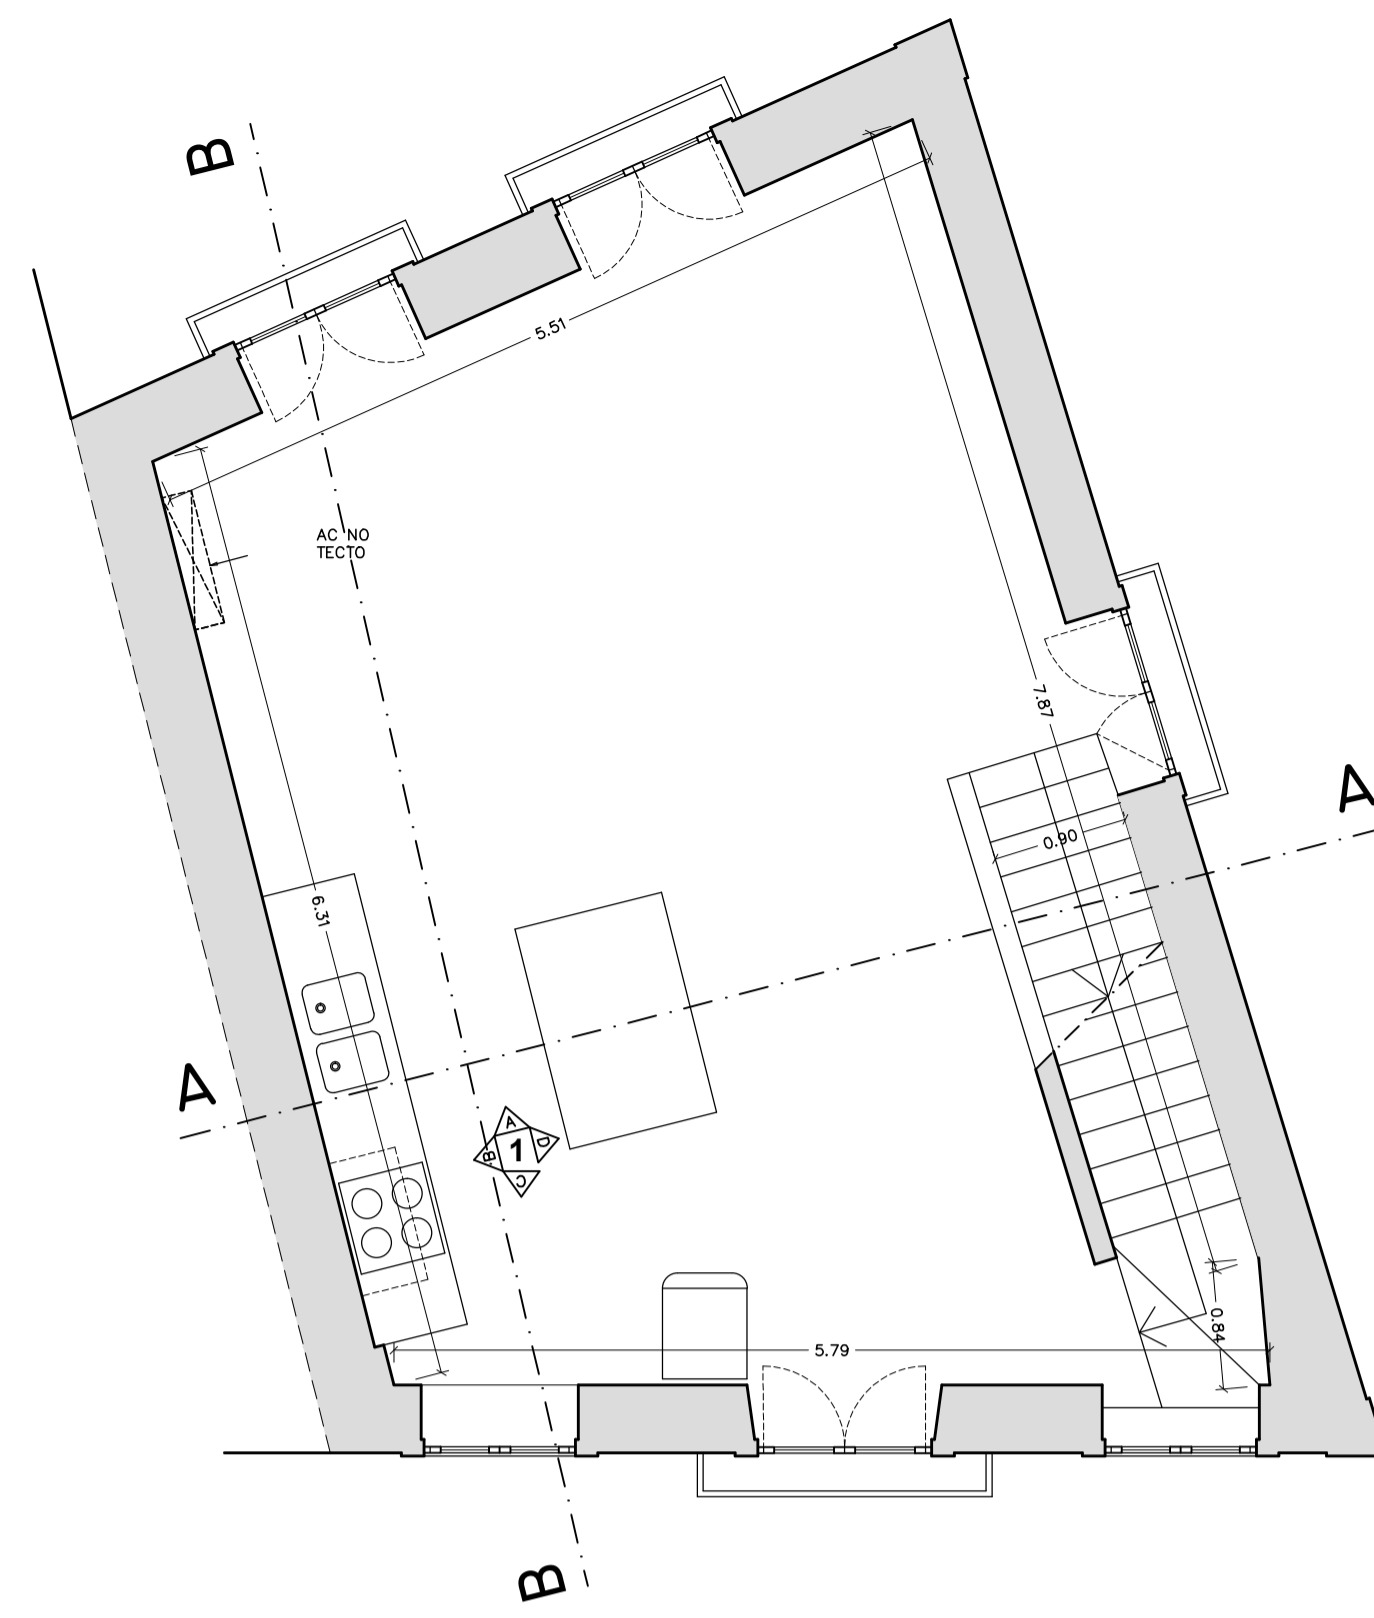

PLANTA DO PISO 0

PLANTA DO PISO 1

PLANTA DO PISO 2

PLANTA DO PISO 3

CORTE A

CORTE B

AltoRisco,Lda. ARQUITECTURA E DESENHO ASSISTIDO POR COMPUTADOR	CLIENTE Justine Cerboneschi
	OBRA RUA DA ALEGRIA, 63, LISBOA
FASE LEVANTAMENTO DE ARQUITECTURA	DESENHOU ALTO RISCO, LDA.
DESIGNAÇÃO PLANTAS E CORTES (UPDATE)	DATA 2020 / 05 / 08
	ESCALA 1/50
	DESENHO N- 01
ALTO RISCO, LDA. R. MACHADO DOS SANTOS, N.243, 2775-238 PAREDE	
TEL:967052894 altorisco.lda@gmail.com	